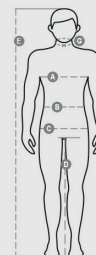

Společenské kalhoty

Pánské celoroční klasické kalhoty s francouzskými kapsami, kapsička na zip, dvě zadní prostřížené kapsy s knoflíkem, zapínání na zip a na knoflík, poutka v pase, záplata z pravé kůže. Česaná dvojmo skaná bavlna vysoké hustoty, enzymové praní. Výšivka na noze velikosti 44 - 64

Složení 98% BAVLNA + 2% ELASTAN
Vzhled STRETCH KEPR
Hmotnost 320 g/m